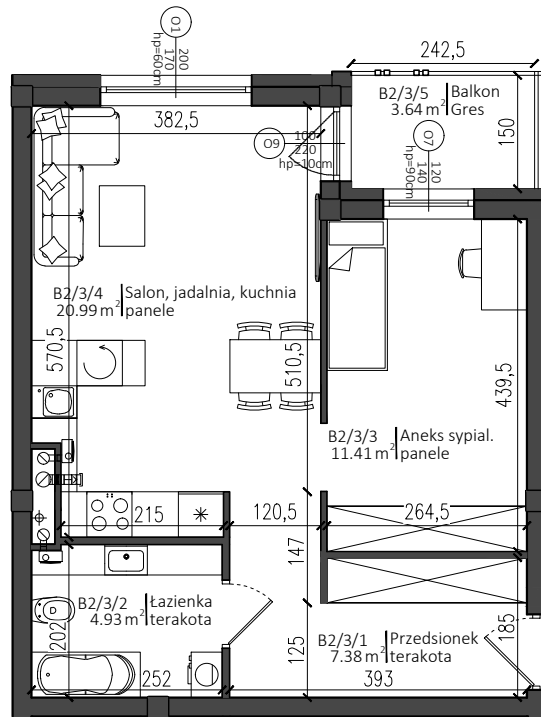

Apartamenty Warszawska 24

Nowy Dwór Mazowiecki

P.W. AS-BUD sp. z o.o.
ul. Nowotęczna 6
05-100 Nowy Dwór Mazowiecki
tel. +48 22 775 51 82
www.mieszkac.org

M B2/3

III PIĘTRO

LICZBA POKOI 2
POW. UŻYTKOWA 44,71 m²
POW. BALKONU 3,64 m²

Rzut III piętra

Podana powierzchnia jest orientacyjna i nie stanowi oferty handlowej.

Sytuacja

Lokalizacja mieszkania